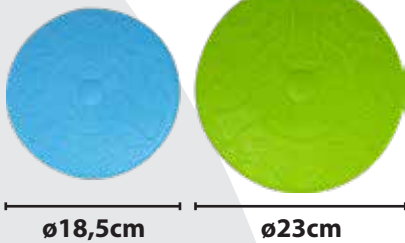

# DOG TOY

**LS182 Frisbee ø23cm**  
Motif Bone

**LS184 Frisbee ø23cm**  
Motif Paw & Bone

**LS186 Frisbee ø23cm**  
Motif Dot

**LS183 Frisbee ø18,5cm**  
Motif Bone

**LS185 Frisbee ø18,5cm**  
Motif Paw & Bone

**LS187 Frisbee ø18,5cm**  
Motif Dot

## HS067 Four Leaf Clover

Size 23 x 8 x 23 cm

*put some  
kibble in it*

*Puzzle Toy Ball*